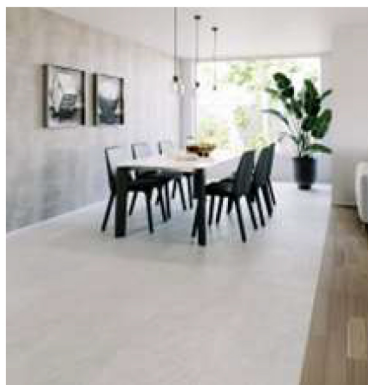

グレイッシュサガン柄