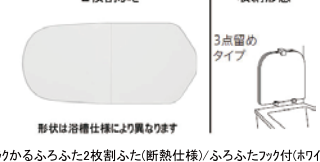

ふろふた

ラクかるふろふた

2枚割ふた