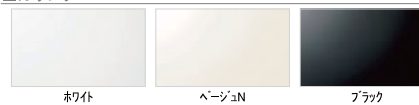

天井

タオル掛け

鏡

収納

ドア

手すり(浴槽横)

断熱材パック

ランドリーパイプ

窓枠

Color Variation

■床

■カウンター

■壁:アクセントパネル

■壁:周辺パネル

■浴槽

■浴槽エプロン

TOTOのミッション