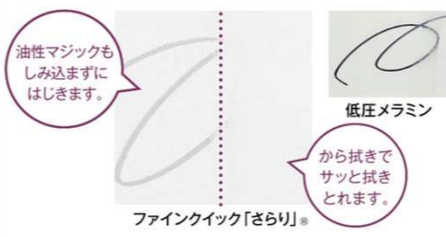

扉柄：フェミニングレージュ柄 取手：VB  
画像はイメージです

Color Variation

|                 |                 |                  |                  |                  |
|-----------------|-----------------|------------------|------------------|------------------|
| グレード1           |                 |                  |                  |                  |
| ハーモニックホワイト: WHR | ディーフブラック: DBR   | ネイキッドライト: LNR    | パールベール: PPR      | グレースメディアム: GMR   |
| ショコラブラウン: CBR   | ライトグレーシュ: GUR   | シルクアッシュ: SKA     | シルクチャコール: SKC    |                  |
| シルクベージュ: SKB    | シルクグレー: SKG     |                  |                  |                  |
| グレード2           |                 |                  |                  |                  |
| ハーバルブラウン: HBR   | フェミニングレージュ: FGR | ホームレージュ: CGR     | トリックアップラック: ABR  | マッドラック: MBR      |
| マッドナイト: MNR     | ノーブルオーク: NBR    | マリリブルレーホワイト: MLW | マリリブルレーブラック: MLK | マリリブルレーブラック: MSB |
| エンフホワイト: EH     | エスティムホワイト: EMH  | エスティムグレー: EMR    | エスティムベージュ: EMD   | フレグランスホワイト: FRW  |
| 取手              |                 |                  |                  |                  |
|                 |                 |                  |                  |                  |

ムシブロックパッキン

清潔・快適な使い心地、  
人体に無害な忌避材を  
コーティングし、  
害虫の侵入を防ぎます。

ファインクリック [さらり]

EIDAIオリジナル化粧ボード  
ファインクック「さらり」  
●油汚れが落ちやすく  
●すりキズに強い

木製棚板

収納物の高さや使い勝手に応じて、  
自由に高さを調節することができます。

カウンター

メラミンカウンター  
作業をしたり配膳台として使う  
のに適したカウンタータイプ。  
明るい白色で清潔感もあります。