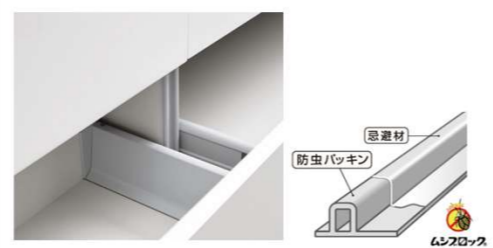

扉柄：フェミニングレージュ柄 取手：VB  
画像はイメージです

Color Variation

|                 |                 |                  |                  |                  |
|-----------------|-----------------|------------------|------------------|------------------|
| グレード1           |                 |                  |                  |                  |
| ハーモニックホワイト: WHR | ディーフブラック: DBR   | ネイキッドライト: LNR    | パールベール: PPR      | グレースメディアム: GMR   |
| ショコラブラウン: CBR   | ライトグレーシュ: GUR   | シルクアッシュ: SKA     | シルクチャコール: SKC    |                  |
| シルクベージュ: SKB    | シルクグレー: SKG     |                  |                  |                  |
| グレード2           |                 |                  |                  |                  |
| ハーバルブラウン: HBR   | フェミニングレージュ: FGR | ホームレージュ: CGR     | トリックアップラック: ABR  | マッドラック: MBR      |
| マッドナイト: MNR     | ノーブルオーク: NBR    | マリリブルレーホワイト: MLW | マリリブルレーブラック: MLK | マリリブルレーブラック: MSB |
| エンフホワイト: EH     | エスティムホワイト: EMH  | エスティムグレー: EMR    | エスティムベージュ: EMD   | フレグランスホワイト: FRW  |
| 取手              |                 |                  |                  |                  |
|                 |                 |                  |                  |                  |

ムシブロックパッキン

清潔・快適な使い心地、  
人体に無害な忌避材を  
コーティングし、  
害虫の侵入を防ぎます。

ファインクリック [さらり]

EIDAIオリジナル化粧ボード  
ファインクック「さらり」  
●油汚れが落ちやすく  
●すりキズに強い

木製棚板

収納物の高さや使い勝手に応じて、  
自由に高さを調節することができます。

カウンター

メラミンカウンター  
作業をしたり配膳台として使う  
のに適したカウンタータイプ。  
明るい白色で清潔感もあります。

ラポッテ カップボード

リビングやダイニングからよく見える  
カップボード  
キッチンと合う統一感のあるデザインで  
使いやすいサイズや機能を  
取り揃えました。